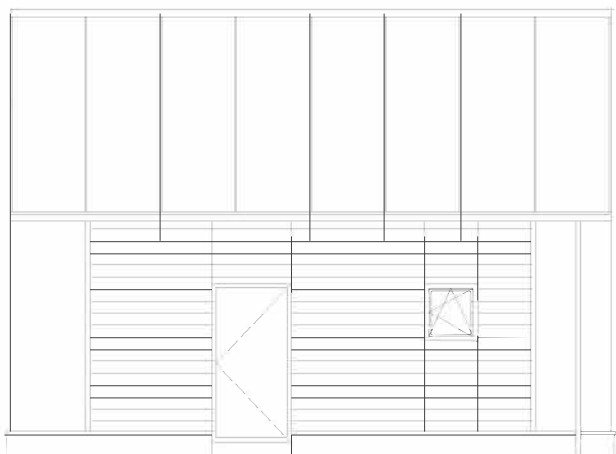

DOMEK 3E[®]

APULIA

POWIERZCHNIA NETTO **25.87m²**

POWIERZCHNIA ZABUDOWY **34.01m²**

POMIESZCZENIE

1.1 SALON Z ANEKSEM **15.32m²**

1.2 ŁAZIENKA **4.53m²**

1.3 SYPIALNIA **6.02m²**