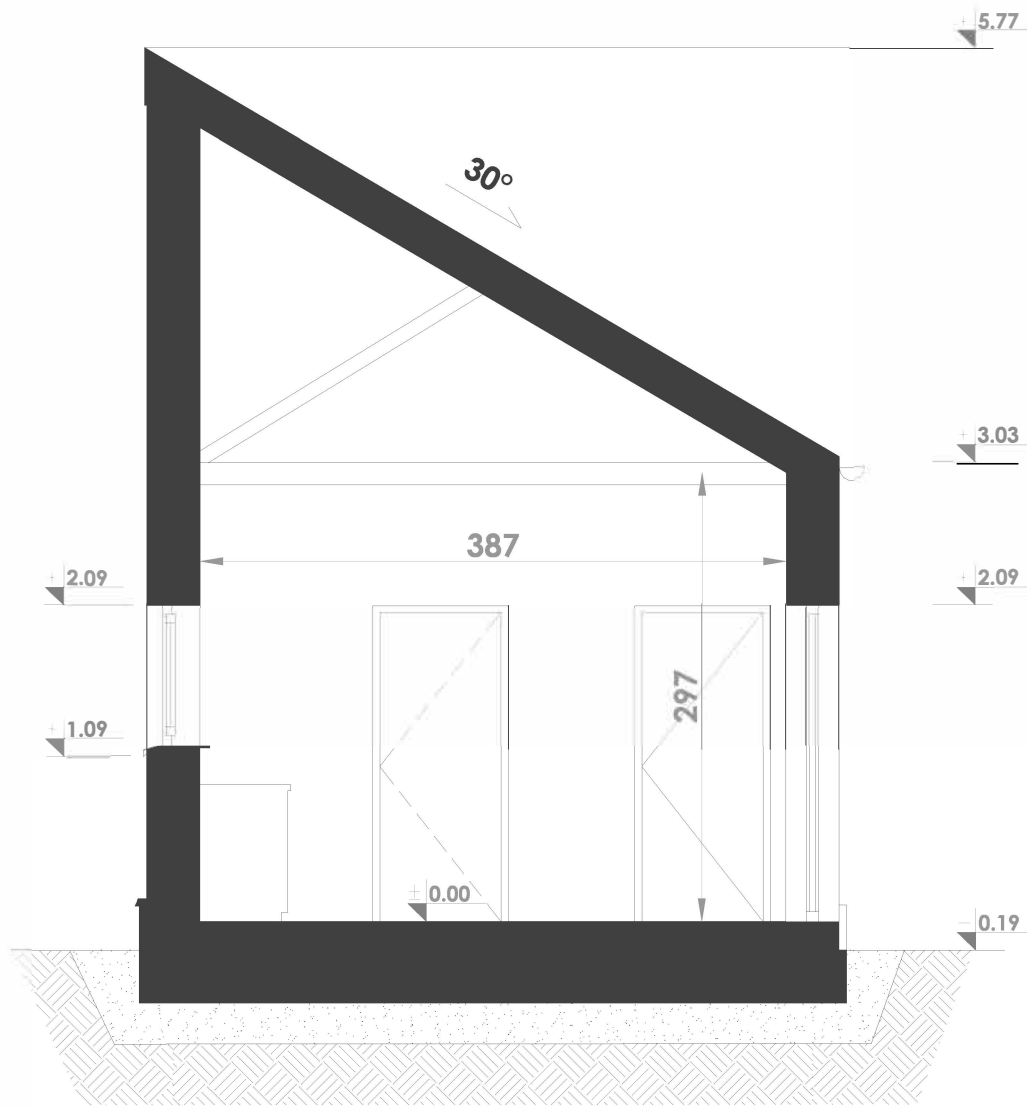

DOMEK 3E[®]

APULIA

POWIERZCHNIA NETTO **25.87m²**

POWIERZCHNIA ZABUDOWY **34.01m²**

POMIESZCZENIE

1.1 SALON Z ANEKSEM **15.32m²**

1.2 ŁAZIENKA **4.53m²**

1.3 SYPIALNIA **6.02m²**