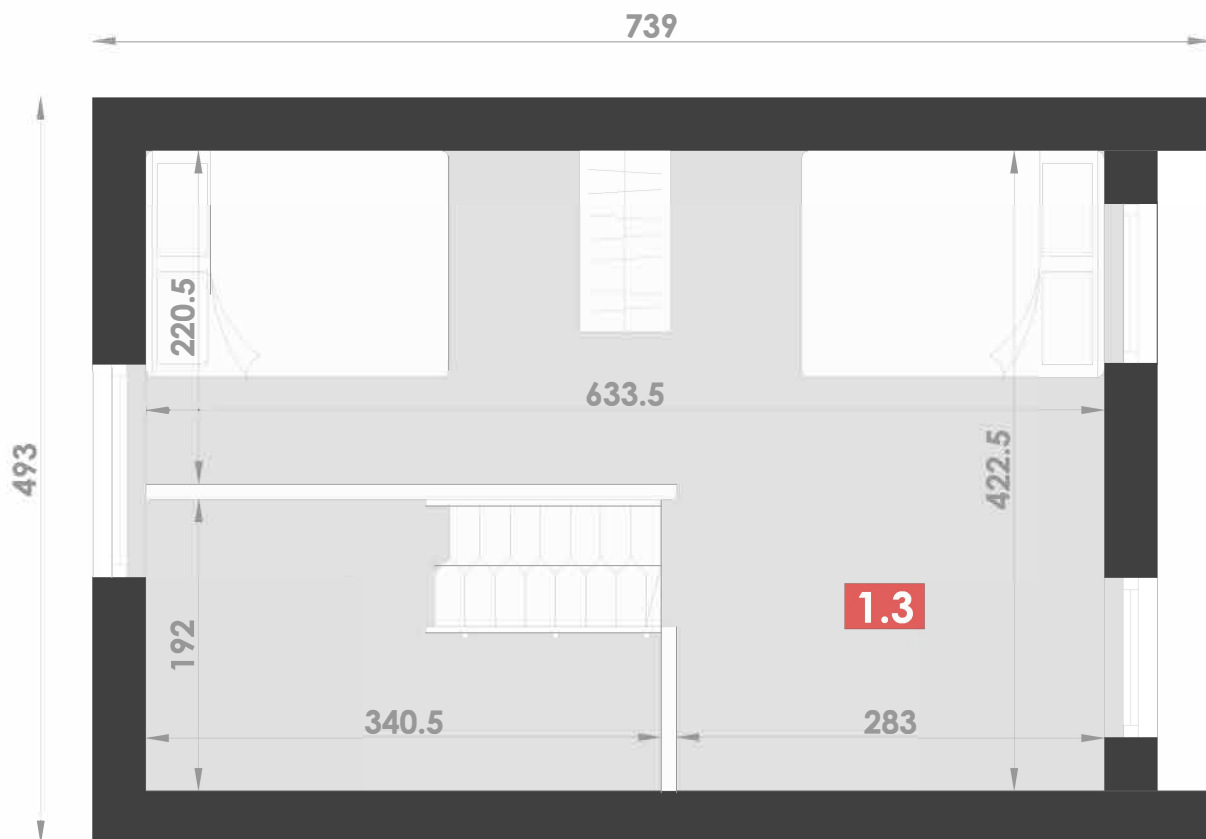

## GENOA

**POWIERZCHNIA NETTO** **26.46m<sup>2</sup>**

**POWIERZCHNIA ZABUDOWY** **34.95m<sup>2</sup>**

### POMIESZCZENIE

<b>1.1 SALON Z ANEKSEM</b>	<b>21.77m<sup>2</sup></b>
<b>1.2 ŁAZIENKA</b>	<b>4.69m<sup>2</sup></b>
<b>1.3 ANTRESOLA</b>	<b>20.23m<sup>2</sup></b>

### POMIESZCZENIE

- 1.1 SALON Z ANEKSEM** **21.77m<sup>2</sup>**
- 1.2 ŁAZIENKA** **4.69m<sup>2</sup>**
- 1.3 ANTRESOLA** **20.23m<sup>2</sup>**

### POMIESZCZENIE

**1.1 SALON Z ANEKSEM** **21.77m<sup>2</sup>**

**1.2 ŁAZIENKA** **4.69m<sup>2</sup>**

**1.3 ANTRESOLA** **20.23m<sup>2</sup>**