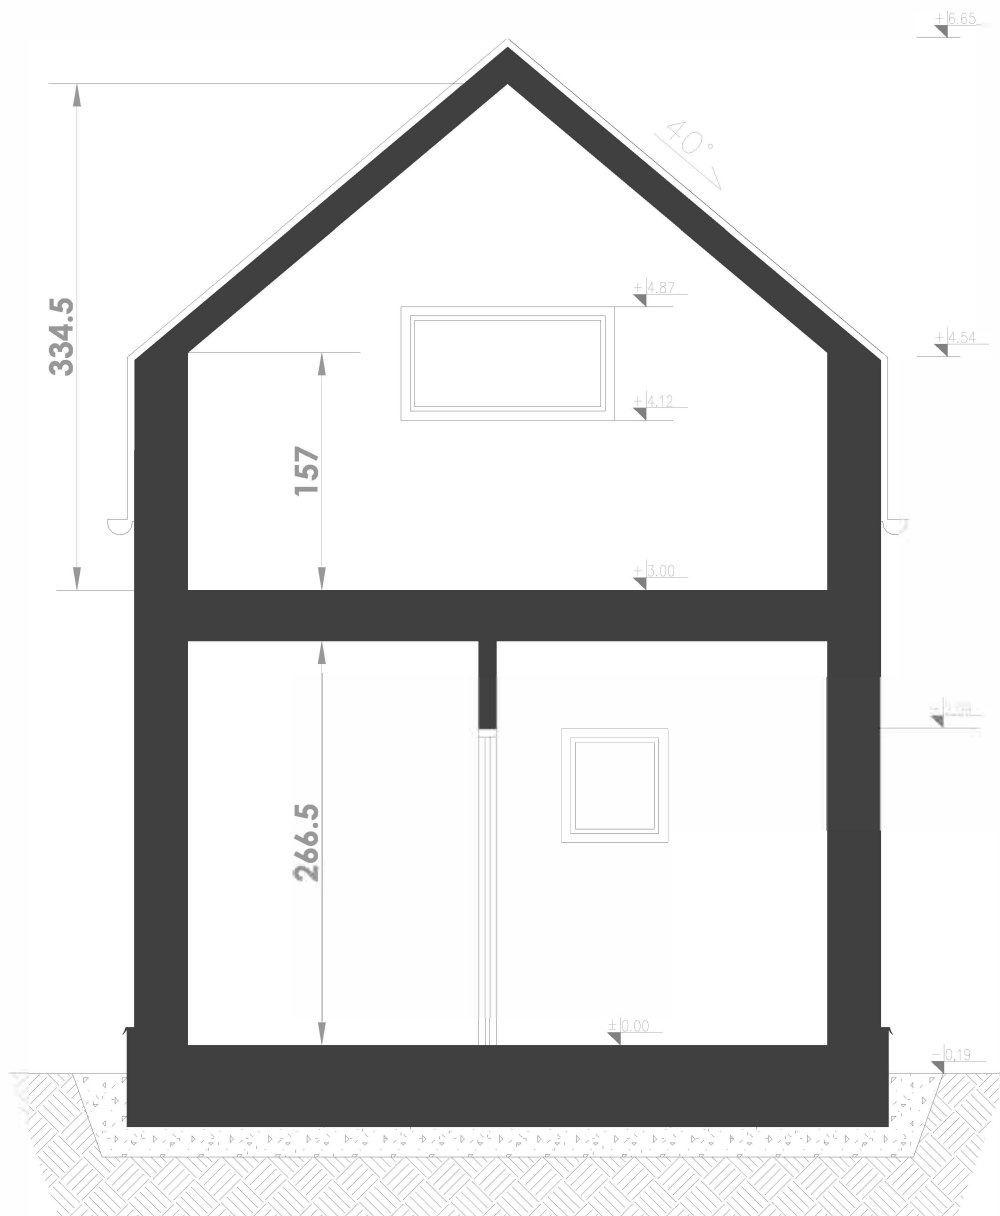

### POMIESZCZENIE

<b>1.1 SALON Z ANEKSEM</b>	<b>21.77m<sup>2</sup></b>
<b>1.2 ŁAZIENKA</b>	<b>4.69m<sup>2</sup></b>
<b>1.3 ANTRESOLA</b>	<b>20.23m<sup>2</sup></b>

## GENOA

**POWIERZCHNIA NETTO** **26.46m<sup>2</sup>**

**POWIERZCHNIA ZABUDOWY** **34.95m<sup>2</sup>**

### POMIESZCZENIE

**1.1 SALON Z ANEKSEM** **21.77m<sup>2</sup>**

**1.2 ŁAZIENKA** **4.69m<sup>2</sup>**

**1.3 ANTRESOLA** **20.23m<sup>2</sup>**