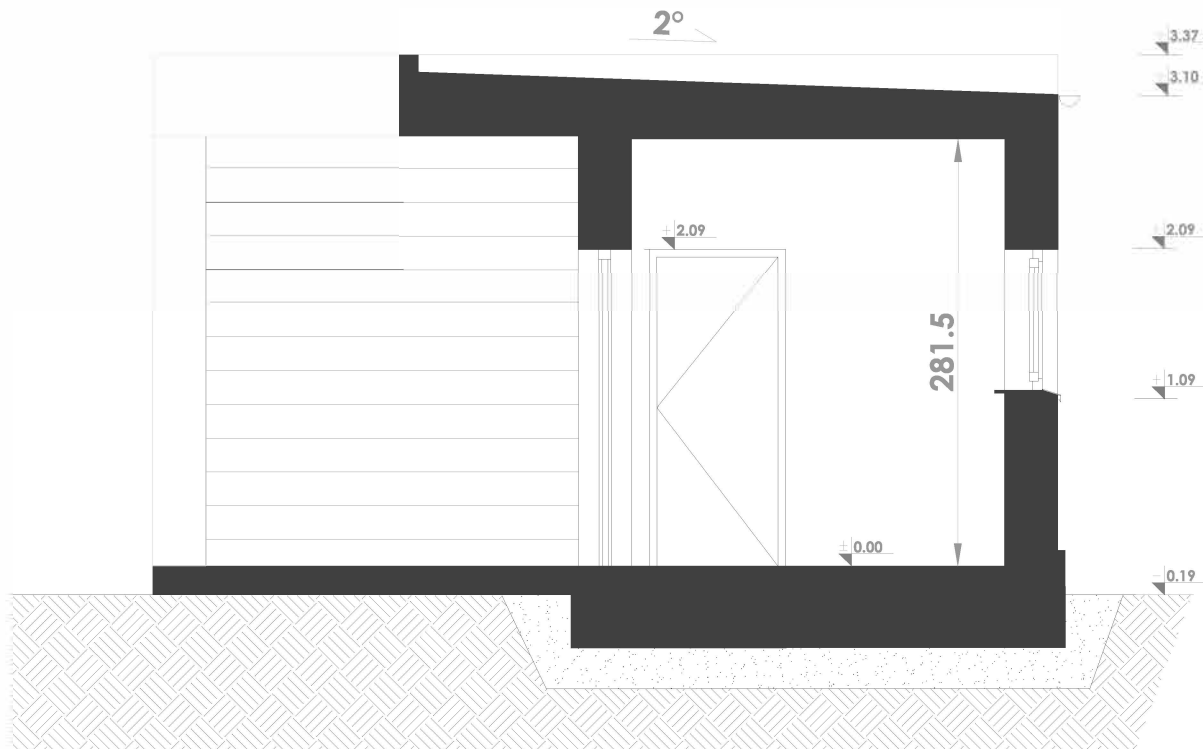

DOMEK 3 E[®]

LUGO

POWIERZCHNIA NETTO 24.45m²

POWIERZCHNIA ZABUDOWY 34.57m²

POMIESZCZENIE

1.1 SALON Z ANEKSEM 13.87m²

1.2 ŁAZIENKA 3.94m²

1.3 SYPIALNIA 6.64m²

OPCJA 1

DOMEK 3E[®]

LUGO

POWIERZCHNIA NETTO 24.45m²

POWIERZCHNIA ZABUDOWY 34.57m²

POMIESZCZENIE

1.1 SALON Z ANEKSEM 13.87m²

1.2 ŁAZIENKA 3.94m²

1.3 SYPIALNIA 6.64m²

OPCJA 2

DOMEK 3 E[®]

LUGO

POWIERZCHNIA NETTO **24.45m²**

POWIERZCHNIA ZABUDOWY **34.57m²**

POMIESZCZENIE

1.1 SALON Z ANEKSEM **13.87m²**

1.2 ŁAZIENKA **3.94m²**

1.3 SYPIALNIA **6.64m²**

DOMEK 3 E[®]

LUGO

POWIERZCHNIA NETTO **24.45m²**

POWIERZCHNIA ZABUDOWY **34.57m²**

POMIESZCZENIE

1.1 SALON Z ANEKSEM **13.87m²**