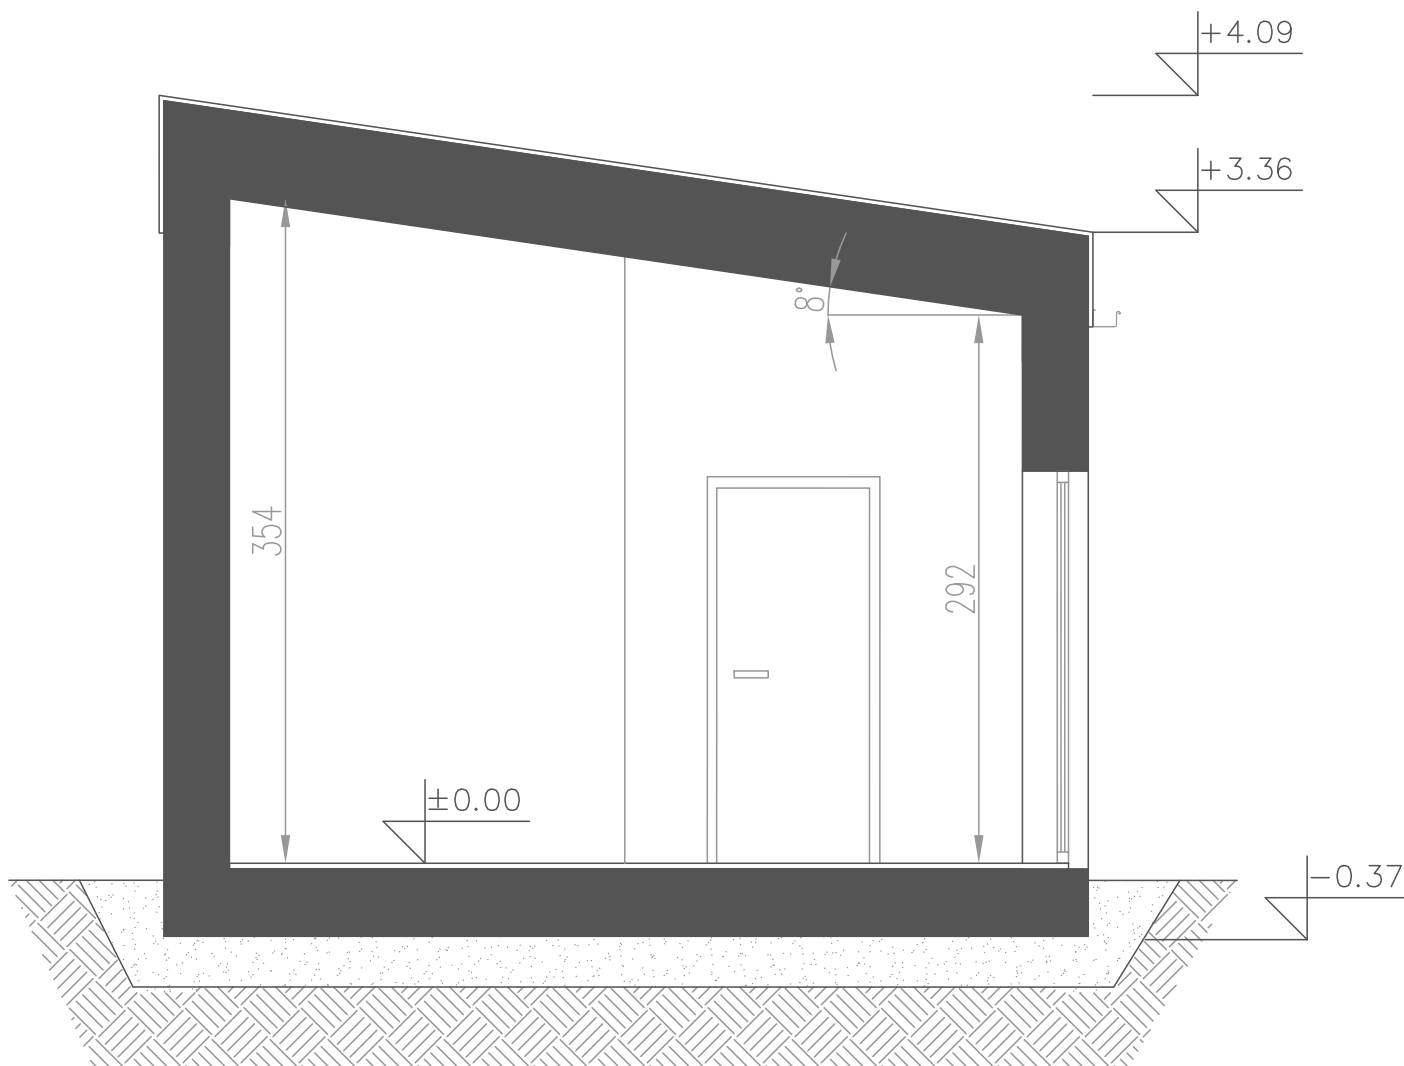

DOMEK 3 E[®]

PROJEKT MODERN

POWIERZCHNIA NETTO 25.93 m²
POWIERZCHNIA ZABUDOWY 34.69 m²

POMIESZCZENIE

1.1 SALON Z ANEKSEM 17.00 m²
1.2 ŁAZIENKA 3.00 m²
1.3 SYPIALNIA 5.93 m²

DOMEK 3 E[®]

PROJEKT MODERN

POWIERZCHNIA NETTO 25.93 m²
POWIERZCHNIA ZABUDOWY 34.69 m²

POMIESZCZENIE

SALON Z ANEKSEM 17.00 m²
ŁAZIENKA 3.00 m²
SYPIALNIA 5.93 m²