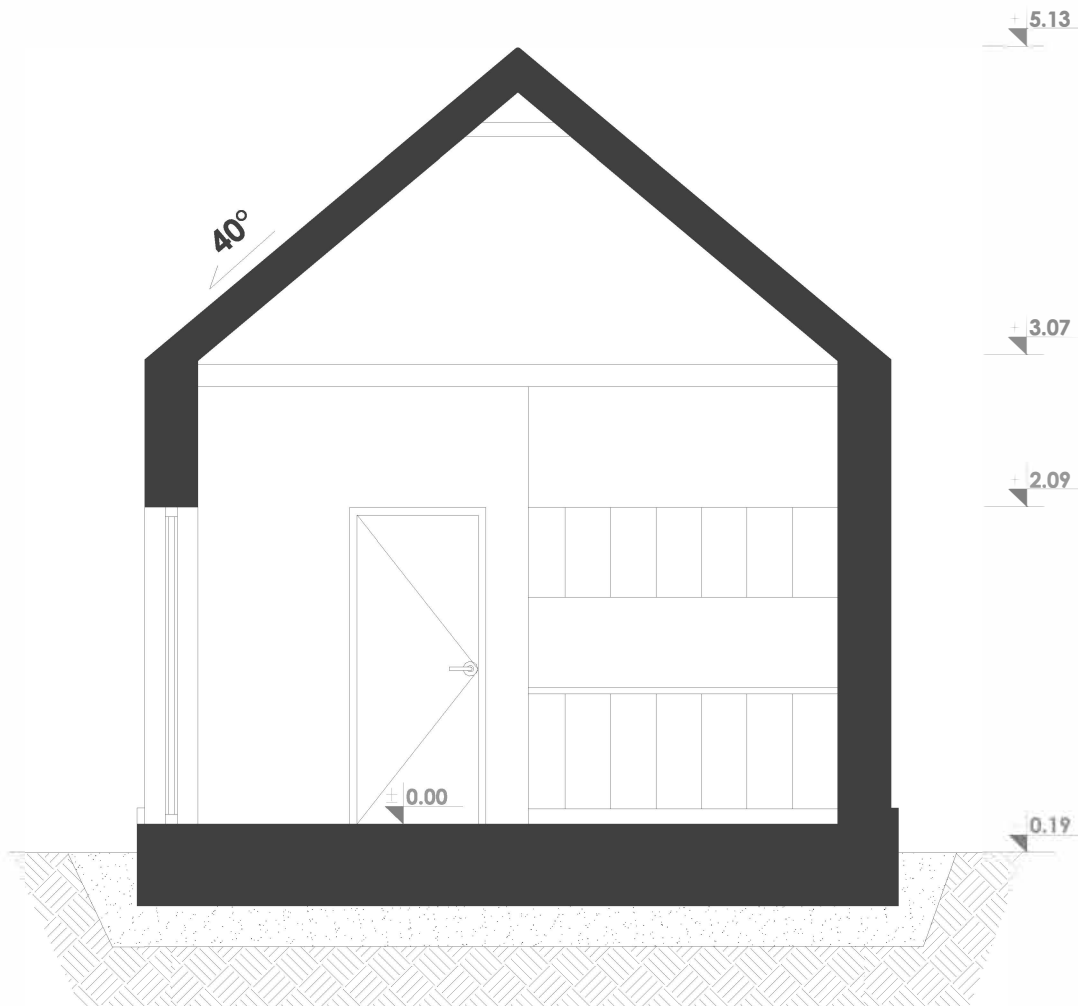

DOMEK 3 E[®]

PIEMONTE

POWIERZCHNIA NETTO **26.43m²**

POWIERZCHNIA ZABUDOWY **34.21m²**

POMIESZCZENIE

1.1 SALON Z ANEKSEM **16.58m²**

1.2 ŁAZIENKA **3.92m²**

1.3 SYPIALNIA **5.93m²**