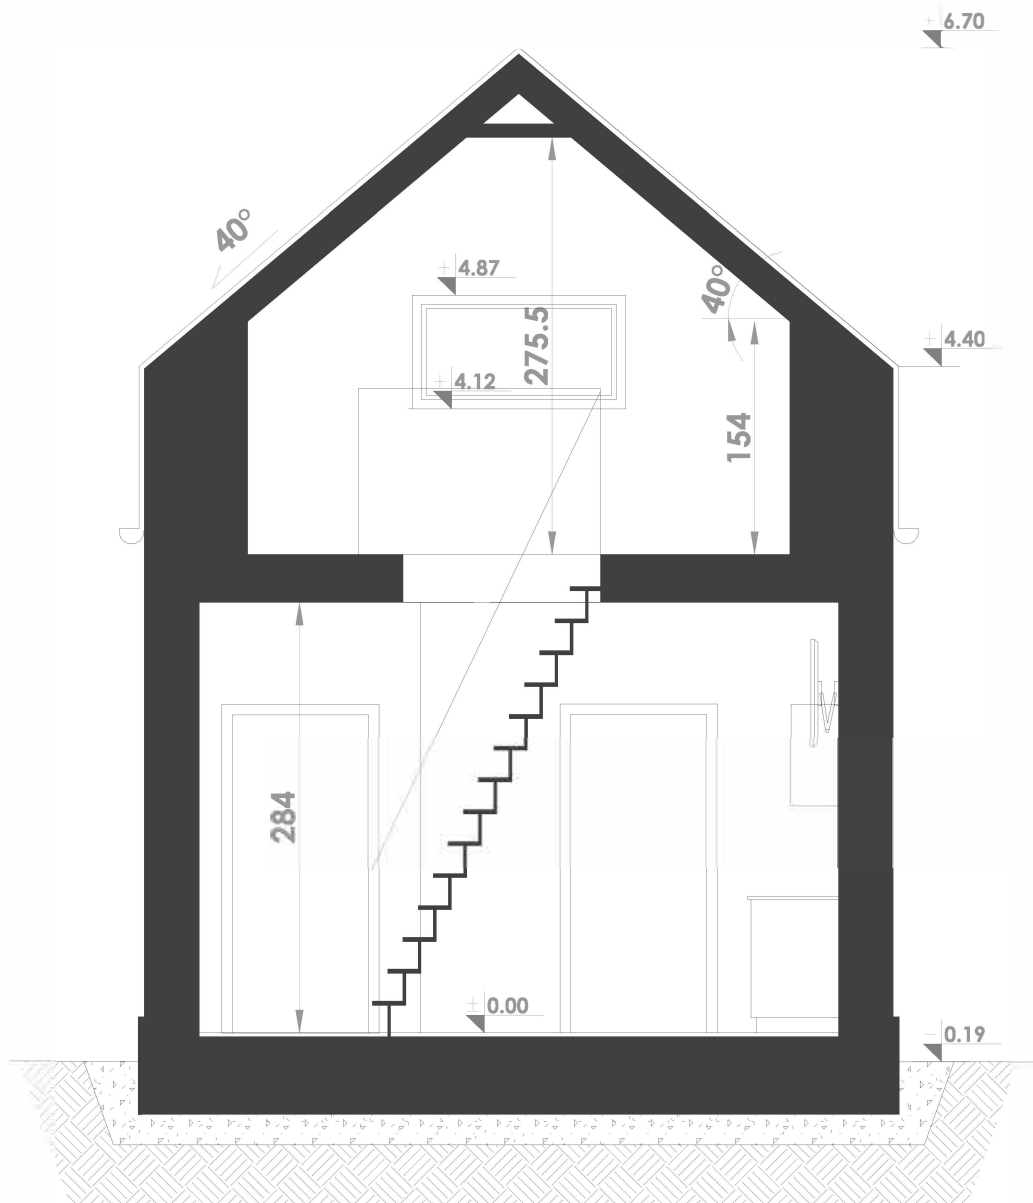

DOMEK 3E[®]

SEVILLA

POWIERZCHNIA NETTO **26.40m²**

POWIERZCHNIA ZABUDOWY **34.93m²**

POMIESZCZENIE

1.1 SALON Z ANEKSEM	17.37m²
1.2 ŁAZIENKA	3.69m²
1.3 SYPIALNIA	5.34m²
1.4 ANTRESOLA	12.13m²

DOMEK 3E[®]

SEVILLA

POWIERZCHNIA NETTO **26.40m²**

POWIERZCHNIA ZABUDOWY **34.93m²**

POMIESZCZENIE

1.1 SALON Z ANEKSEM	17.37m²
1.2 ŁAZIENKA	3.69m²
1.3 SYPIALNIA	5.34m²
1.4 ANTRESOLA	12.13m²

DOMEK 3 E[®]

SEVILLA

POWIERZCHNIA NETTO **26.40m²**

POWIERZCHNIA ZABUDOWY **34.93m²**

POMIESZCZENIE

1.1 SALON Z ANEKSEM	17.37m²
1.2 ŁAZIENKA	3.69m²
1.3 SYPIALNIA	5.34m²
1.4 ANTRESOLA	12.13m²

DOMEK 3E[®]

SEVILLA

POWIERZCHNIA NETTO **26.40m²**

POWIERZCHNIA ZABUDOWY **34.93m²**

POMIESZCZENIE

1.1 SALON Z ANEKSEM **17.37m²**

1.2 ŁAZIENKA **3.69m²**

1.3 SYPIALNIA **5.34m²**

1.4 ANTRESOLA **12.13m²**