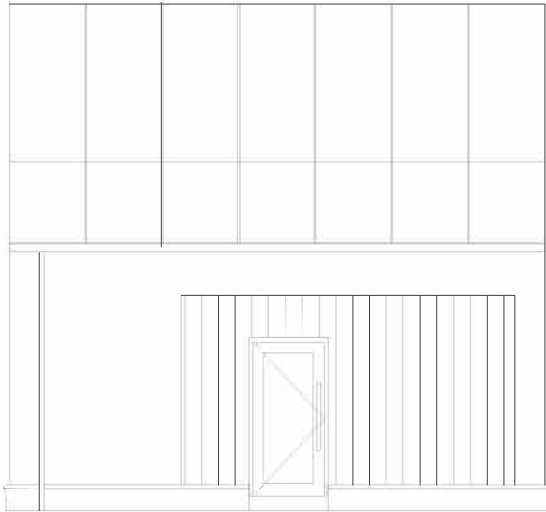

DOMEK 3E[®]

SEVILLA

POWIERZCHNIA NETTO **26.40m²**

POWIERZCHNIA ZABUDOWY **34.93m²**

POMIESZCZENIE

1.1 SALON Z ANEKSEM	17.37m²
1.2 ŁAZIENKA	3.69m²
1.3 SYPIALNIA	5.34m²
1.4 ANTRESOLA	12.13m²

DOMEK 3E[®]

SEVILLA

POWIERZCHNIA NETTO **26.40m²**

POWIERZCHNIA ZABUDOWY **34.93m²**

POMIESZCZENIE

1.1 SALON Z ANEKSEM	17.37m²
1.2 ŁAZIENKA	3.69m²
1.3 SYPIALNIA	5.34m²
1.4 ANTRESOLA	12.13m²

DOMEK 3 E[®]

SEVILLA

POWIERZCHNIA NETTO **26.40m²**

POWIERZCHNIA ZABUDOWY **34.93m²**

POMIESZCZENIE

1.1 SALON Z ANEKSEM	17.37m²
1.2 ŁAZIENKA	3.69m²
1.3 SYPIALNIA	5.34m²
1.4 ANTRESOLA	12.13m²

DOMEK 3E[®]

SEVILLA

POWIERZCHNIA NETTO **26.40m²**

POWIERZCHNIA ZABUDOWY **34.93m²**